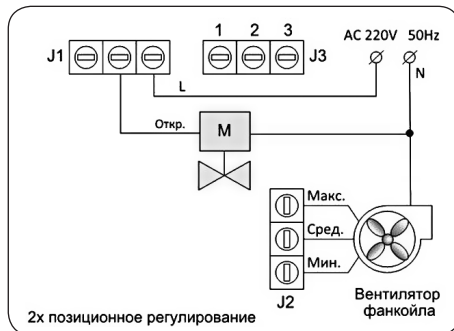

2. УСТАНОВКА ПУЛЬТА

Установка пультов производится только квалифицированным персоналом. Пульты монтируются внутри помещений. Соединение выполняется обязательно в соответствии с электрическими схемами. Попадание воды, грязи и т.п. может вызвать неисправность пульта.

3. СХЕМА ПУЛЬТА УПРАВЛЕНИЯ R2/R4

- 1 Кнопка включения/выключения пульта управления и выбора скорости вентилятора
- 2 Регулятор температуры
- 3 Кнопка выбора режима работы для 4-х трубных фанкойлов (переключение ЗИМА/ЛЕТО)

4. СХЕМЫ ЭЛЕКТРИЧЕСКИХ ПОДКЛЮЧЕНИЙ

Пульт управления R-2.

Двухтрубная система (управление с помощью регулирующего клапана)

Пульт управления R-4.

Четырехтрубная система (управление с помощью регулирующих клапанов)