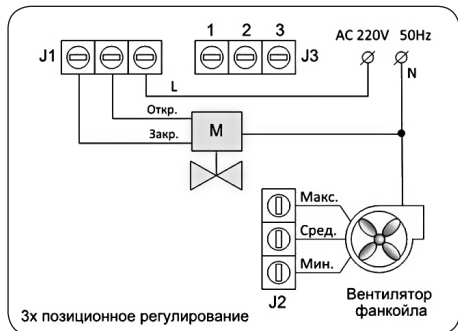

2. УСТАНОВКА ПУЛЬТА

Установка пультов производится только квалифицированным персоналом. Пульты монтируются внутри помещений. Соединение выполняется обязательно в соответствии с электрическими схемами. Попадание воды, грязи и т.п. может вызвать неисправность пульта.

3. СХЕМА ПУЛЬТА УПРАВЛЕНИЯ R2/R4

- 1 Кнопка включения/выключения пульта управления и выбора скорости вентилятора
- 2 Регулятор температуры
- 3 Кнопка выбора режима работы для 4-х трубных фанкойлов (переключение ЗИМА/ЛЕТО)

4. СХЕМЫ ЭЛЕКТРИЧЕСКИХ ПОДКЛЮЧЕНИЙ

Пульт управления R-2.

Двухтрубная система (управление с помощью регулирующего клапана)

Пульт управления R-4.

Четырехтрубная система (управление с помощью регулирующих клапанов)