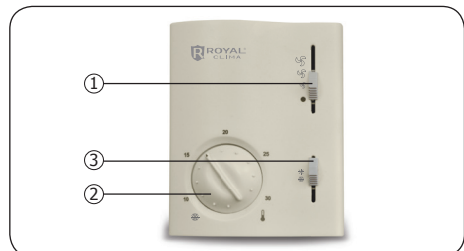

ROYAL®
CLIMA

ПУЛЬТЫ УПРАВЛЕНИЯ ROYAL CLIMA МОДЕЛИ R-2, R-4

1. ОПИСАНИЕ

Пульты управления R-2 и R-4 предназначены для управления 2-трубными и 4-трубными фанкойлами соответственно.

МОДЕЛЬ	R-2	R-4
Напряжение питания	~230 В	
Максимальная нагрузка	3 А	
Степень защиты	IP 20	
Материал корпуса	пластик	
Диапазон регулирования температуры	+10...+30 °С	
Размеры	115x90x32 мм	
Масса	0,17 кг	

3. СХЕМА ПУЛЬТА УПРАВЛЕНИЯ R2/R4

- 1 Кнопка включения/выключения пульта управления и выбора скорости вентилятора
- 2 Регулятор температуры
- 3 Кнопка выбора режима работы для 4-х трубных фанкойлов (переключение ЗИМА/ЛЕТО)