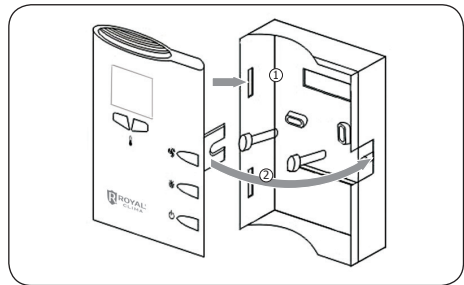

ROYAL®
CLIMA

ПУЛЬТЫ УПРАВЛЕНИЯ ROYAL CLIMA МОДЕЛИ R-2, R-4

1. ОПИСАНИЕ

Пульты управления R-2 и R-4 предназначены для управления 2-трубными и 4-трубными фанкойлами соответственно.

МОДЕЛЬ	R-2	R-4
Напряжение питания	~230 В	
Максимальная нагрузка	3 А	
Степень защиты	IP 20	
Материал корпуса	пластик	
Диапазон регулирования температуры	+10...+30 °С	
Размеры	115x90x32 мм	
Масса	0,17 кг	

2. УСТАНОВКА ПУЛЬТА

Установка пультов производится только квалифицированным персоналом. Пульты монтируются внутри помещений. Соединение выполняется обязательно в соответствии с электрическими схемами. Попадание воды, грязи и т.п. может вызвать неисправность пульта.

4. СХЕМЫ ЭЛЕКТРИЧЕСКИХ ПОДКЛЮЧЕНИЙ

Пульт управления R-2.

Двухтрубная система (управление с помощью регулирующего клапана)

Пульт управления R-4.

Четырехтрубная система (управление с помощью регулирующих клапанов)