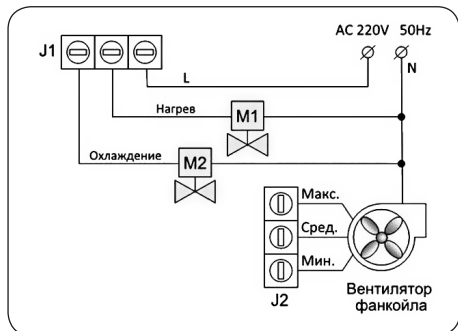

2. УСТАНОВКА ПУЛЬТА

Установка пультов производится только квалифицированным персоналом. Пульты монтируются внутри помещений. Соединение выполняется обязательно в соответствии с электрическими схемами. Попадание воды, грязи и т.п. может вызвать неисправность пульта.

3. СХЕМА ПУЛЬТА УПРАВЛЕНИЯ R2/R4

- 1 Кнопка включения/выключения пульта управления и выбора скорости вентилятора
- 2 Регулятор температуры
- 3 Кнопка выбора режима работы для 4-х трубных фанкойлов (переключение ЗИМА/ЛЕТО)

4. СХЕМЫ ЭЛЕКТРИЧЕСКИХ ПОДКЛЮЧЕНИЙ

Пульт управления R-2.

Двухтрубная система (управление с помощью регулирующего клапана)

Пульт управления R-4.

Четырехтрубная система (управление с помощью регулирующих клапанов)