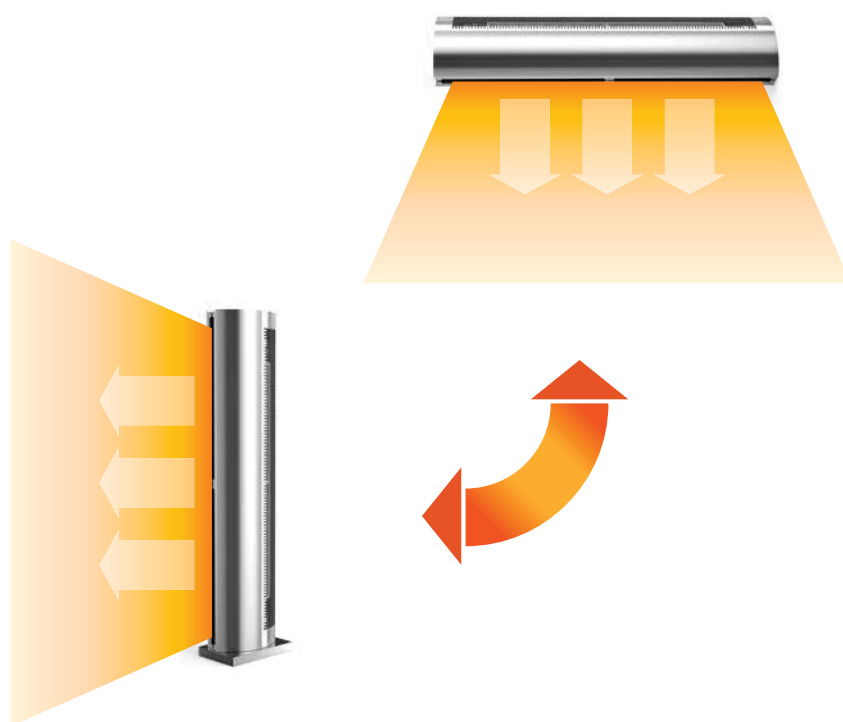

Устойчивость к коррозии

Корпус из нержавеющей стали не подвержен коррозии

Универсальный монтаж

Благодаря специальным подшипникам завеса может быть установлена и работать как в вертикальном, так и в горизонтальном положении

Встроенный защитный термостат предотвращает перегрев прибора и выход из строя нагревательного элемента

Пожаробезопасность

Все приборы ZILON оснащены защитой от перегрева с автоматическим или ручным перезапуском. Все электрические подключения при производстве осуществляются квалифицированными специалистами.

Варианты установки

Подробные технические данные по запросу

Серия Витязь

НОВИНКА

Высота
установки:
до 3 м

Максимальная
мощность
нагрева

Интерьерные дизайнерские завесы ZILON серии Витязь с водяным нагревом станут эффективным украшением любого помещения с высокими требованиями к внешнему виду: торгово-развлекательные центры, бизнес-центры, гостиницы, автосалоны. Завесы используются для разделения зон с разными температурами. Завесы ZILON серии Витязь устанавливаются на пол или подвешиваются над дверным проемом. Расположенная над входом в помещение завеса в теплое время будет предотвращать попадание внутрь горячего воздуха, неприятных запахов, насекомых и пыли. Максимальная высота установки завес данной серии – 3 м. Применение завес Витязь позволит снизить потери энергии, затраченной на обогрев или кондиционирование помещения на 80-90%. Для нагрева струи воздуха водяные завесы Витязь используют энергию горячей воды. Мощный поток воздуха по всей длине завесы достигается благодаря эксклюзивной конструкции корпуса и высококачественным комплектующим.