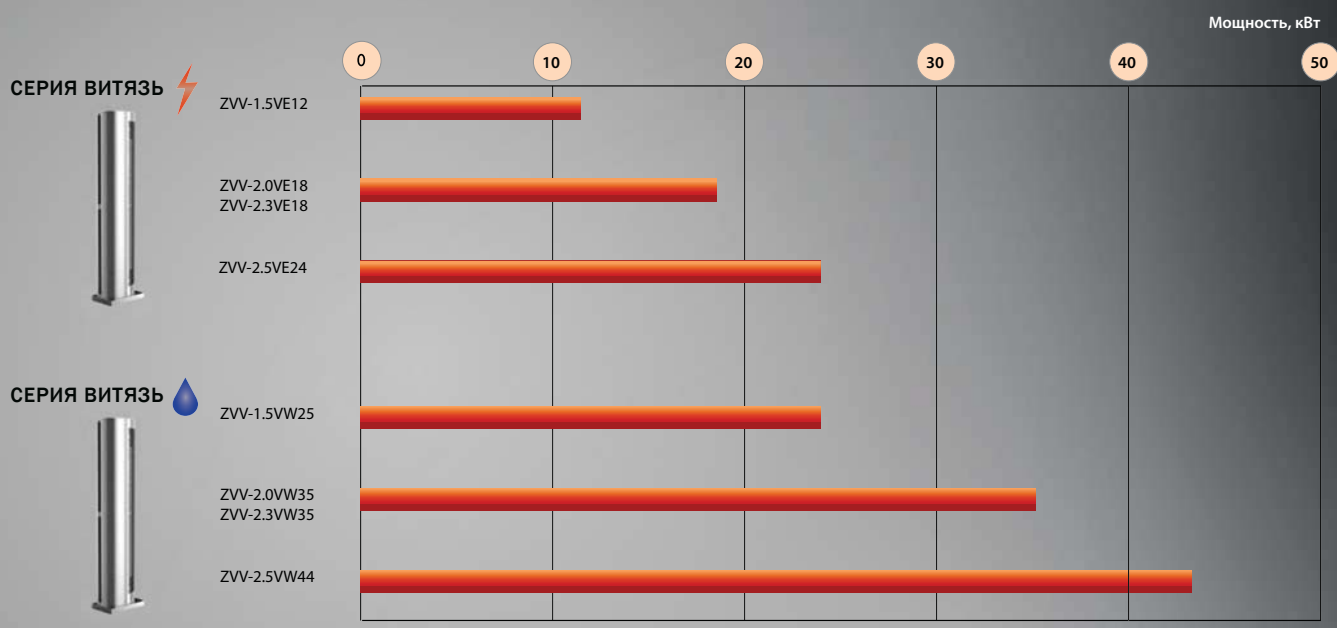

Дизайнерские завесы ZILON серии Витязь с электрическим нагревом станут эффективным украшением любого помещения с высокими требованиями к внешнему виду: торгово-развлекательные центры, бизнес-центры, гостиницы, автосалоны. Завесы используются для разделения зон с разными температурами. Завесы ZILON серии Витязь устанавливаются на пол или подвешиваются над дверным проемом. Расположенная над входом в помещение завеса в теплое время будет предотвращать попадание внутрь горячего воздуха, неприятных запахов, насекомых и пыли. Максимальная высота установки завес данной серии – 3 м. Применение завес Витязь позволит снизить потери энергии, затраченной на обогрев или кондиционирование помещения на 80-90%. Мощный поток воздуха по всей длине завесы достигается благодаря эксклюзивной конструкции корпуса и высококачественным комплектующим.

РАСШИФРОВКА ОБОЗНАЧЕНИЙ

ИНТЕРЬЕРНЫЕ ДИЗАЙНЕРСКИЕ ТЕПЛОВЫЕ ЗАВЕСЫ

• с электрическим нагревом:
Витязьстр.74

• с водяным нагревом:
Витязьстр.76

Серия Витязь

НОВИНКА

Высота
установки:
до 3 м

Максимальная
мощность
нагрева

Интерьерные дизайнерские завесы ZILON серии Витязь с электрическим нагревом станут эффективным украшением любого помещения с высокими требованиями к внешнему виду: торгово-развлекательные центры, бизнес-центры, гостиницы, автосалоны. Завесы используются для разделения зон с разными температурами. Завесы ZILON серии Витязь устанавливаются на пол или подвешиваются над дверным проемом. Расположенная над входом в помещение завеса в теплое время будет предотвращать попадание внутрь горячего воздуха, неприятных запахов, насекомых и пыли. Максимальная высота установки завес данной серии – 3 м. Применение завес Витязь позволит снизить потери энергии, затраченной на обогрев или кондиционирование помещения на 80-90%. Мощный поток воздуха по всей длине завесы достигается благодаря эксклюзивной конструкции корпуса и высококачественным комплектующим.