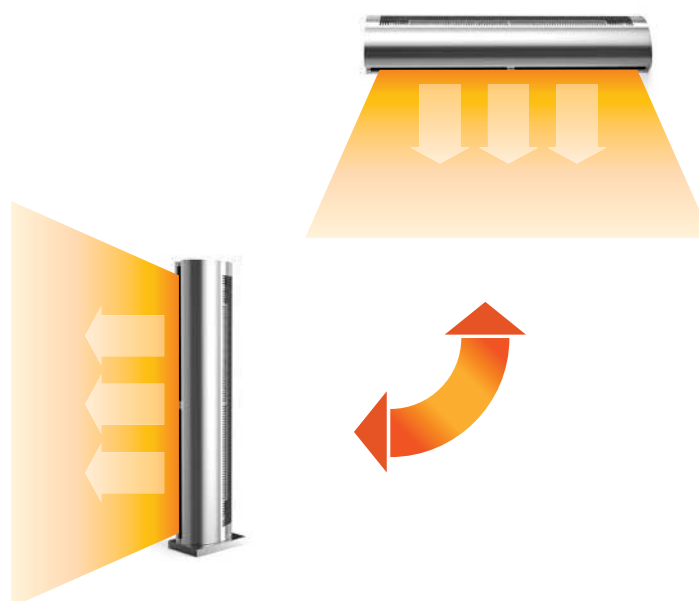

Варианты установки

Подробные технические данные по запросу